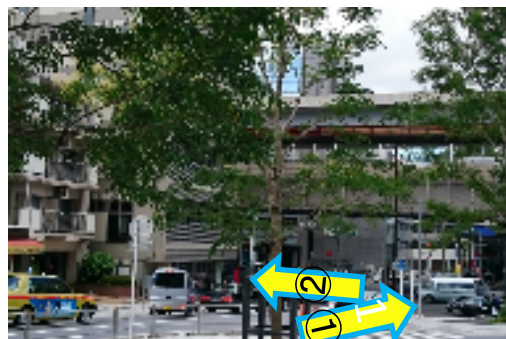

◆六本木一丁目駅よりサイマリーディングへのアクセス◆

改札を出て徒歩5分！

①六本木一丁目駅「西改札」
(住友不動産六本木グランド
タワー方面)を出て進みます

②「タリーズコーヒー」が左手に
見えたら右方向へ進みます

③「住友不動産六本木グランド
タワー」のエントランスの右寄り
のドアから出ます

④エントランス外のエスカレー
ターを登って地上に出ます

⑤地上に出ると右手に交差点
が見えますので短い横断歩道
を2回渡ってください

⑥六本木通りの交差点(首都
高速高架下)を渡ります

⑦六本木通りの交差点(首都高速高架下)を渡った目の前に1階に
「フォルクスワーゲン」のショールームがある「黒崎ビル」がありますので、
エレベーターにお乗り頂き、9階の受付にお越しく下さい。

東京都港区六本木4-1-4 黒崎ビル9階

電話03-5545-1414

※道に迷われましたら遠慮なくお電話ください